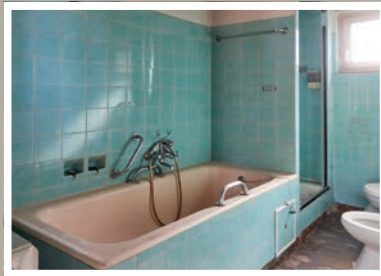

vorher

nachher

**fiese
FLIESE?**

Millionen Haushalte träumen von einem schöneren Bad.

**Fläche |
statt Fuge!**

Mit RenoDeco schnell,
sicher & kostengünstig
zur neuen Dusche!

Inh. Friedrich Schedl, Sanitär-Meister seit 1993
Ringstraße 9 | 82223 Eichenau
Tel.: 08141 – 24 58 968 | Mobil: 0176 – 62 06 34 20
info@friedrich-schedl.de | www.sgs-heizung-sanitaer.de

Der einfache Weg zum neuen Duschplatz!

Hochwertig, schnell, fugenlos – und unkompliziert aus einer Hand

Ob geerbtes Haus der Oma oder in die Jahre gekommene Immobilie – viele Bäder sind alles andere als up-to-date. Ein neuer, moderner Look mit mehr Komfort muss her – gerne auch barrierefrei! Und das am besten schnell, einfach und unkompliziert. Als Sanitärprofi nehmen wir das gerne für Sie in die Hand, mit erstklassigen Produkten von HSK.

Das **Wandverkleidungssystem RenoDeco** lässt unliebsame Fliesenspiegel im Nu verschwinden. Zusammen mit einer neuen Dusche und modernen Armaturen entsteht ein frischer und individueller Look.

Ihre Vorteile:

- + Kostengünstige Alternative bei Teilmodernisierung
- + Einfacher Umbau mit wenig Staub und Schmutz
- + Die Arbeiten sind zumeist innerhalb von 48 h abgeschlossen
- + Maximale Gestaltungsfreiheit durch viele moderne Dekore und individuelle Motive. Einfach konfigurierbar
- + Kostengünstiger als eine Badmodernisierung des kompletten Badezimmers
- + Mögliche Unterstützung der Pflegekassen