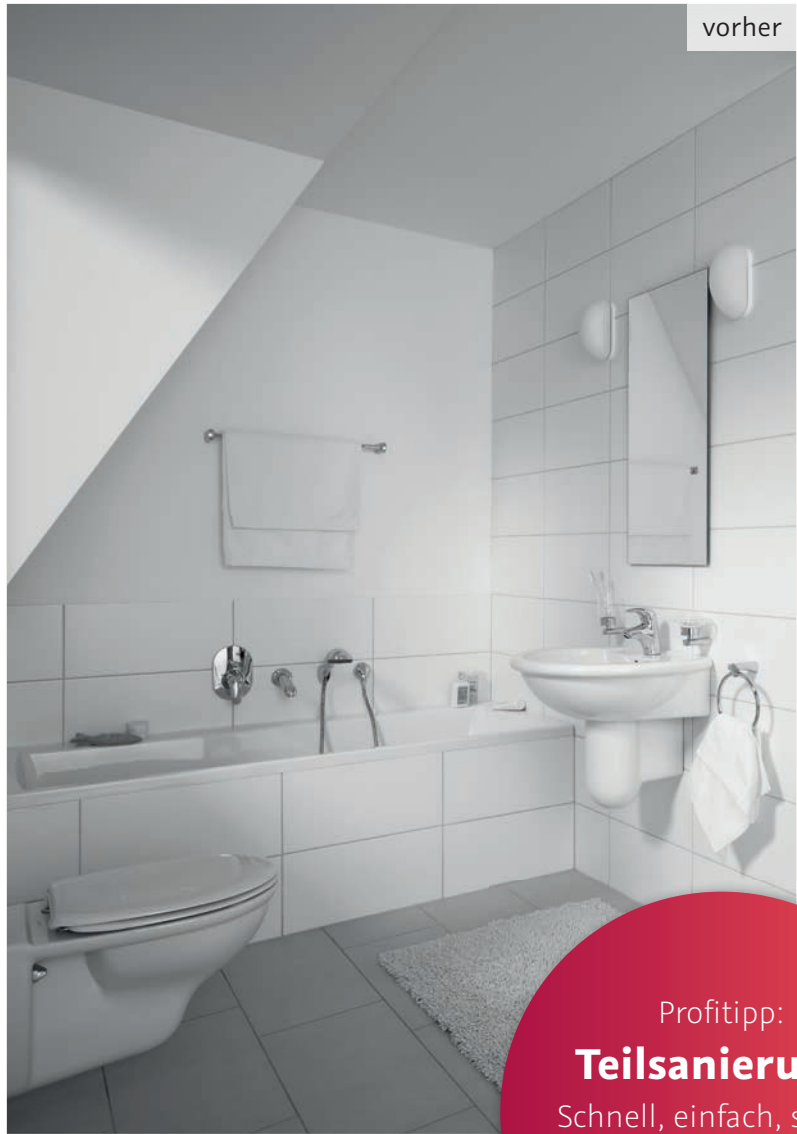

vorher

nachher

Profitipp:
Teilsanierung!
Schnell, einfach, sauber
und mit wenig
Materialaufwand.